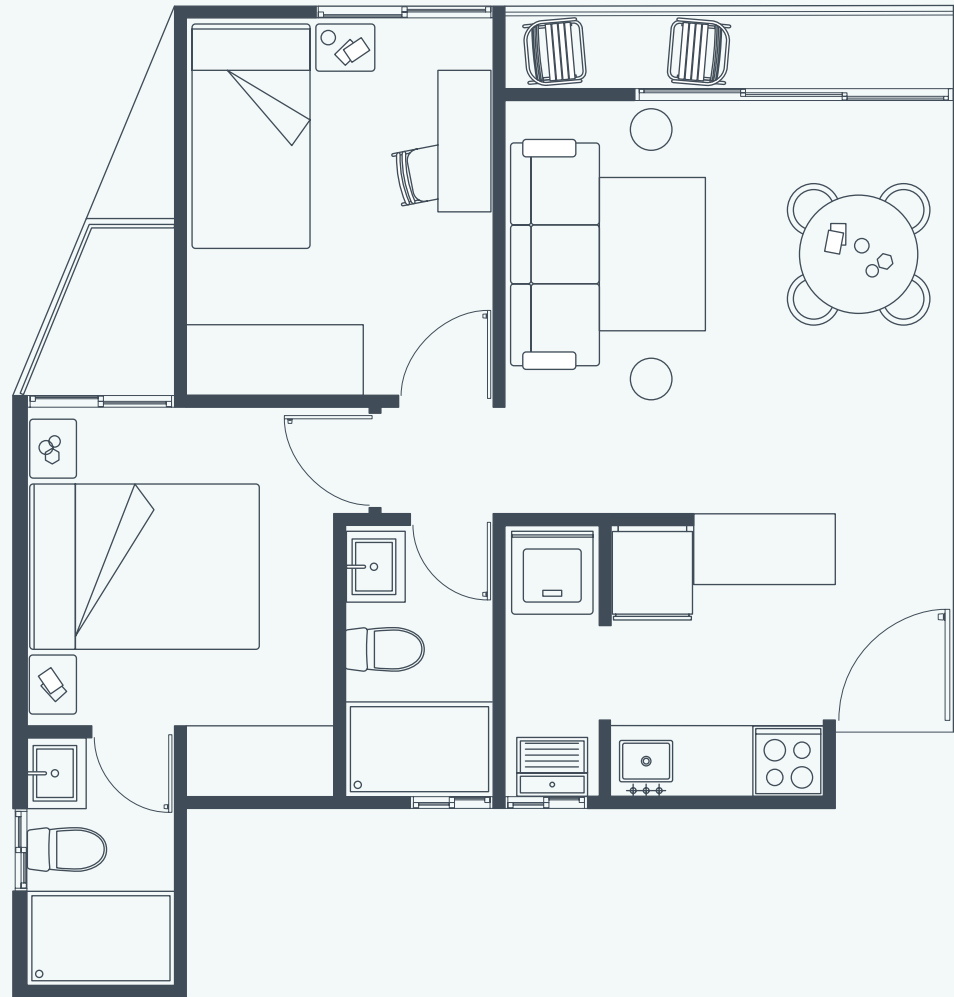

 **68.83 m²**
metraje total

 **2**
alcobas

 **2**
baños

 **1**
disponible

 **2**
balcones

MODELO A1

noia

 **67.57 m²**
metraje total

 **2**
alcobas

 **2**
baños

 **1**
disponible

 **2**
balcones

MODELO B

noia

 **53.51 m²**
metraje total

 **2**
alcobas

 **2**
baños

 **2**
balcones

MODELO B1

noia

52.92 m²
metraje total

2
alcobas

2
baños

2
balcones

MODELO C

noia

 **45.69 m²**
metraje total

 **1**
alcobas

 **1**
baños

 **1**
disponible

 **1**
balcones