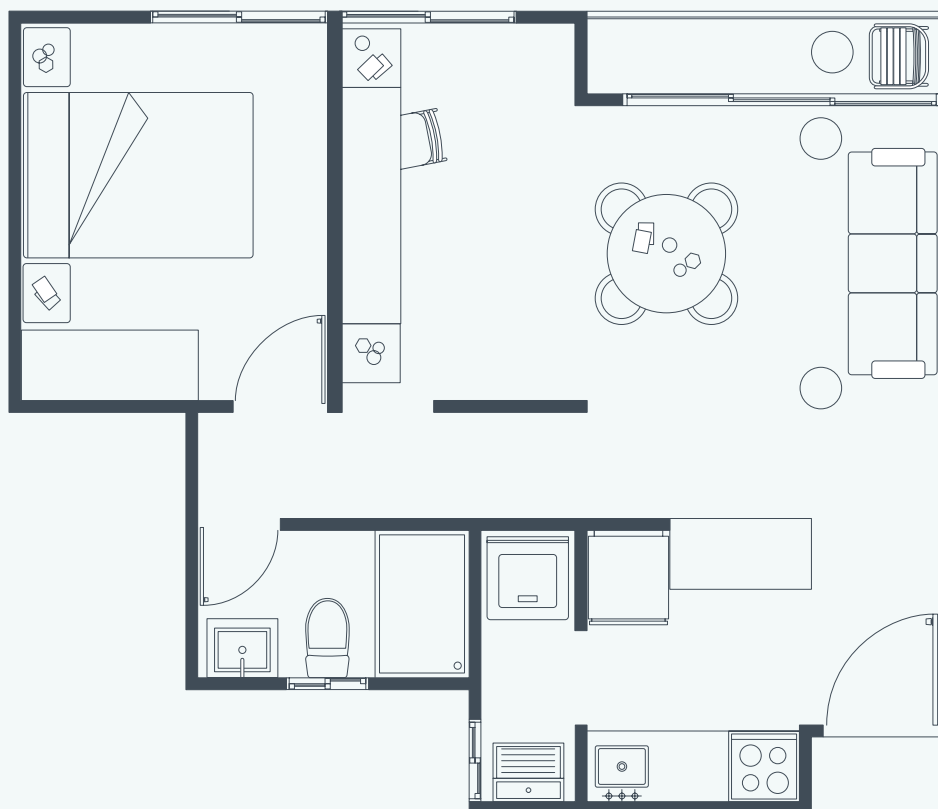

 **2**
alcobas

 **2**
baños

 **1**
disponible

 **2**
balcones

MODELO B

noia

 **53.51 m²**
metraje total

 **2**
alcobas

 **2**
baños

 **2**
balcones

MODELO B1

noia

52.92 m²
metraje total

2
alcobas

2
baños

2
balcones

MODELO C

noia

 **45.69 m²**
metraje total

 **1**
alcobas

 **1**
baños

 **1**
disponible

 **1**
balcones