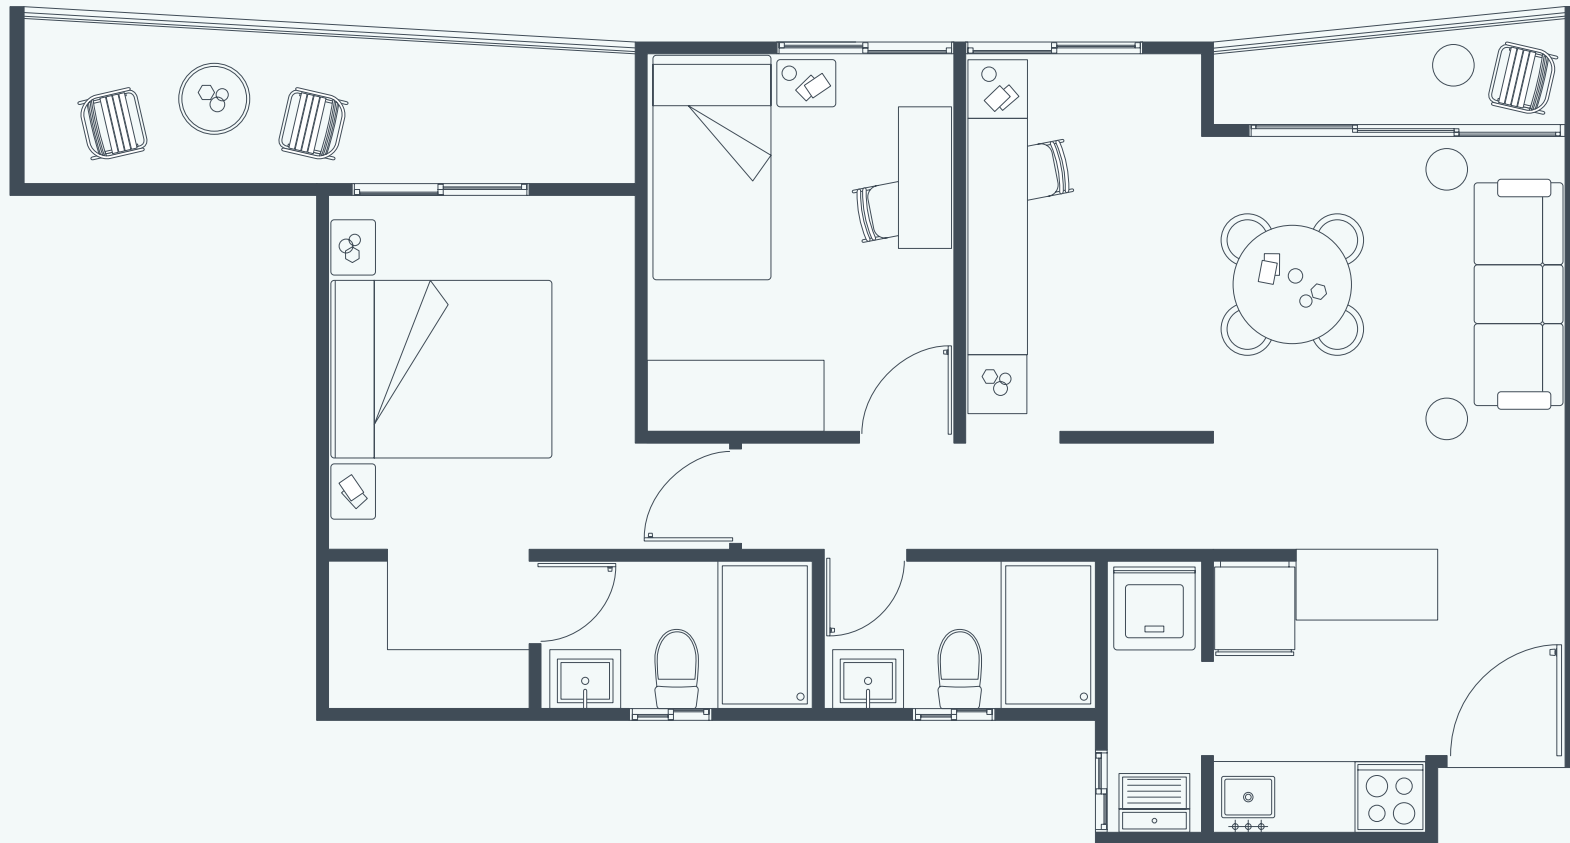

modelos

MODELO A

MODELO A1

MODELO B

MODELO B1

MODELO C

MODELO A

noia

 **68.83 m²**
metraje total

 **2**
alcobas

 **2**
baños

 **1**
disponible

 **2**
balcones

MODELO A1

noia

 **67.57 m²**
metraje total

 **2**
alcobas

 **2**
baños

 **1**
disponible

 **2**
balcones

MODELO B

noia

 **53.51 m²**
metraje total

 **2**
alcobas

 **2**
baños

 **2**
balcones

MODELO B1

noia

52.92 m²
metraje total

2
alcobas

2
baños

2
balcones