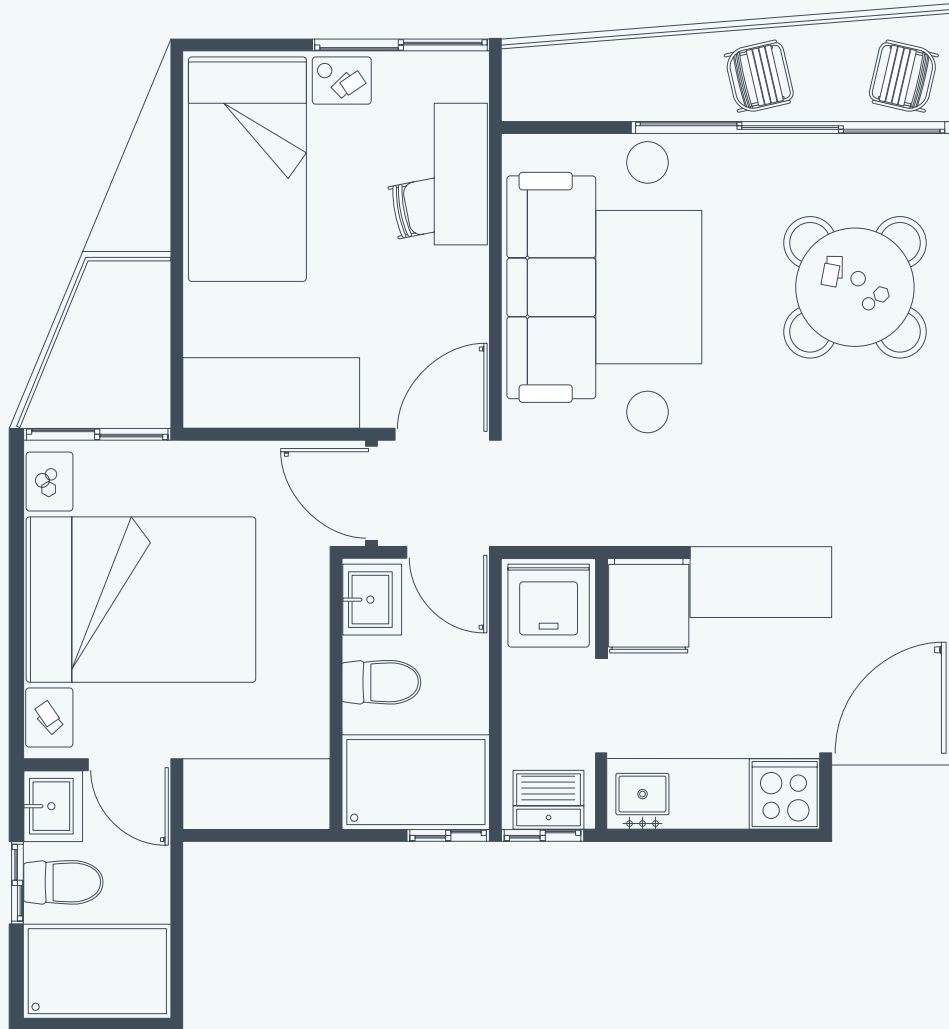

 **68.83 m²**
metraje total

 **2**
alcobas

 **2**
baños

 **1**
disponible

 **2**
balcones

MODELO A1

noia

 **67.57 m²**
metraje total

 **2**
alcobas

 **2**
baños

 **1**
disponible

 **2**
balcones

MODELO B

noia

 **53.51 m²**
metraje total

 **2**
alcobas

 **2**
baños

 **2**
balcones

MODELO B1

noia

52.92 m²
metraje total

2
alcobas

2
baños

2
balcones

MODELO C

noia

 **45.69 m²**
metraje total

 **1**
alcobas

 **1**
baños

 **1**
disponible

 **1**
balcones