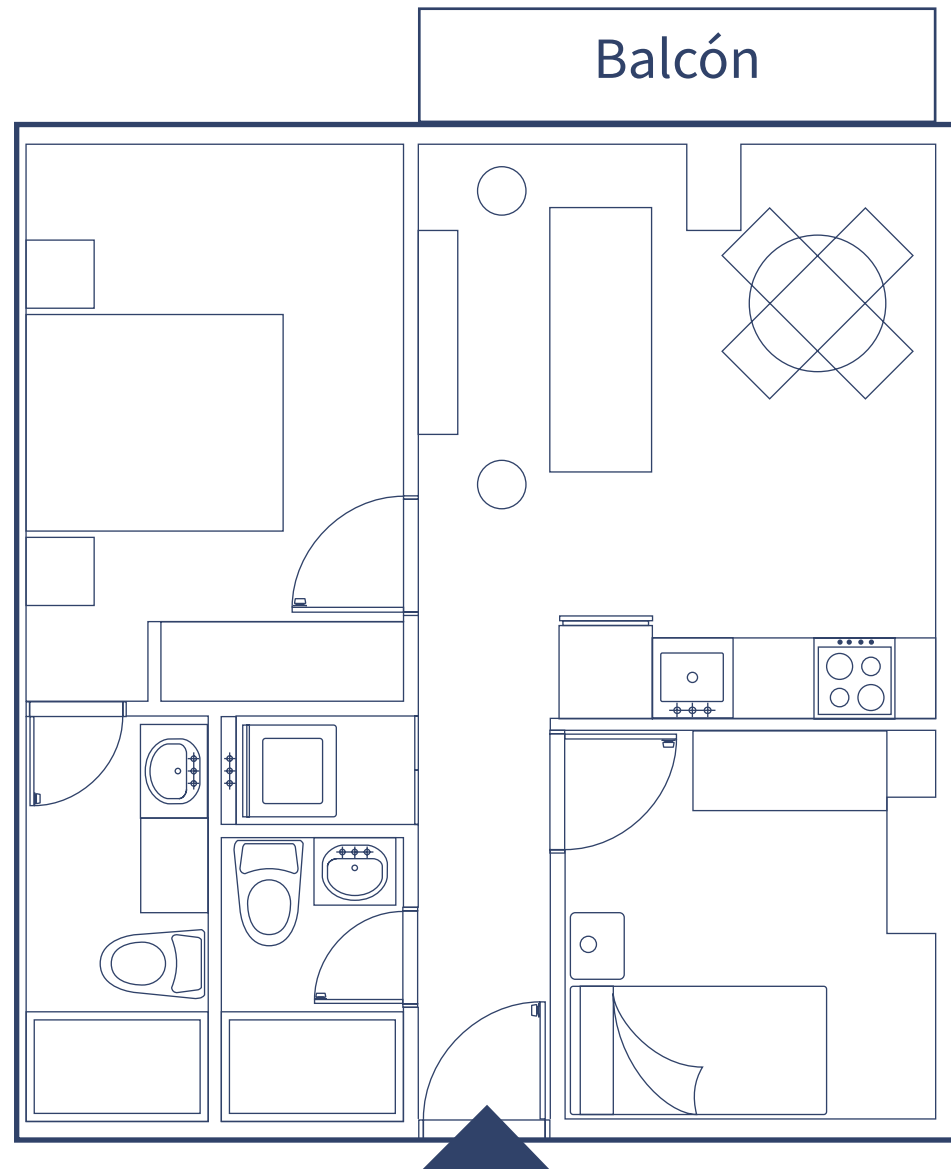

MODELO

E

55.9 m²

metraje total

2

habitaciones

2

baños

1

balcón (3.23 m²)