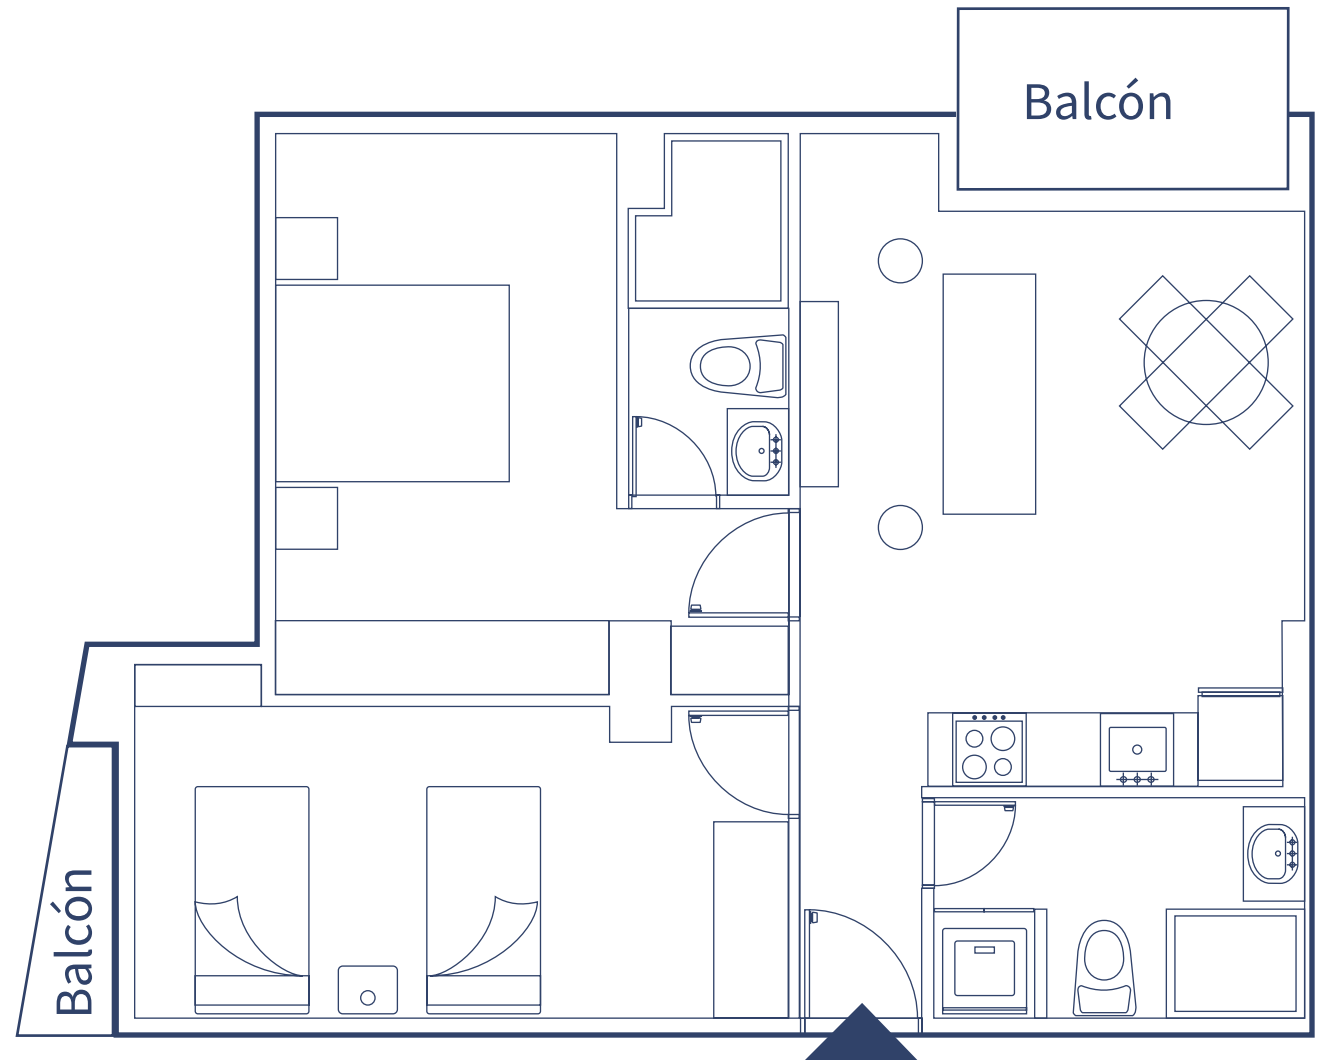

MODELO

J

72.99 m²

metraje total

2

habitaciones

2

baños

2

balcones (4.07 m²)