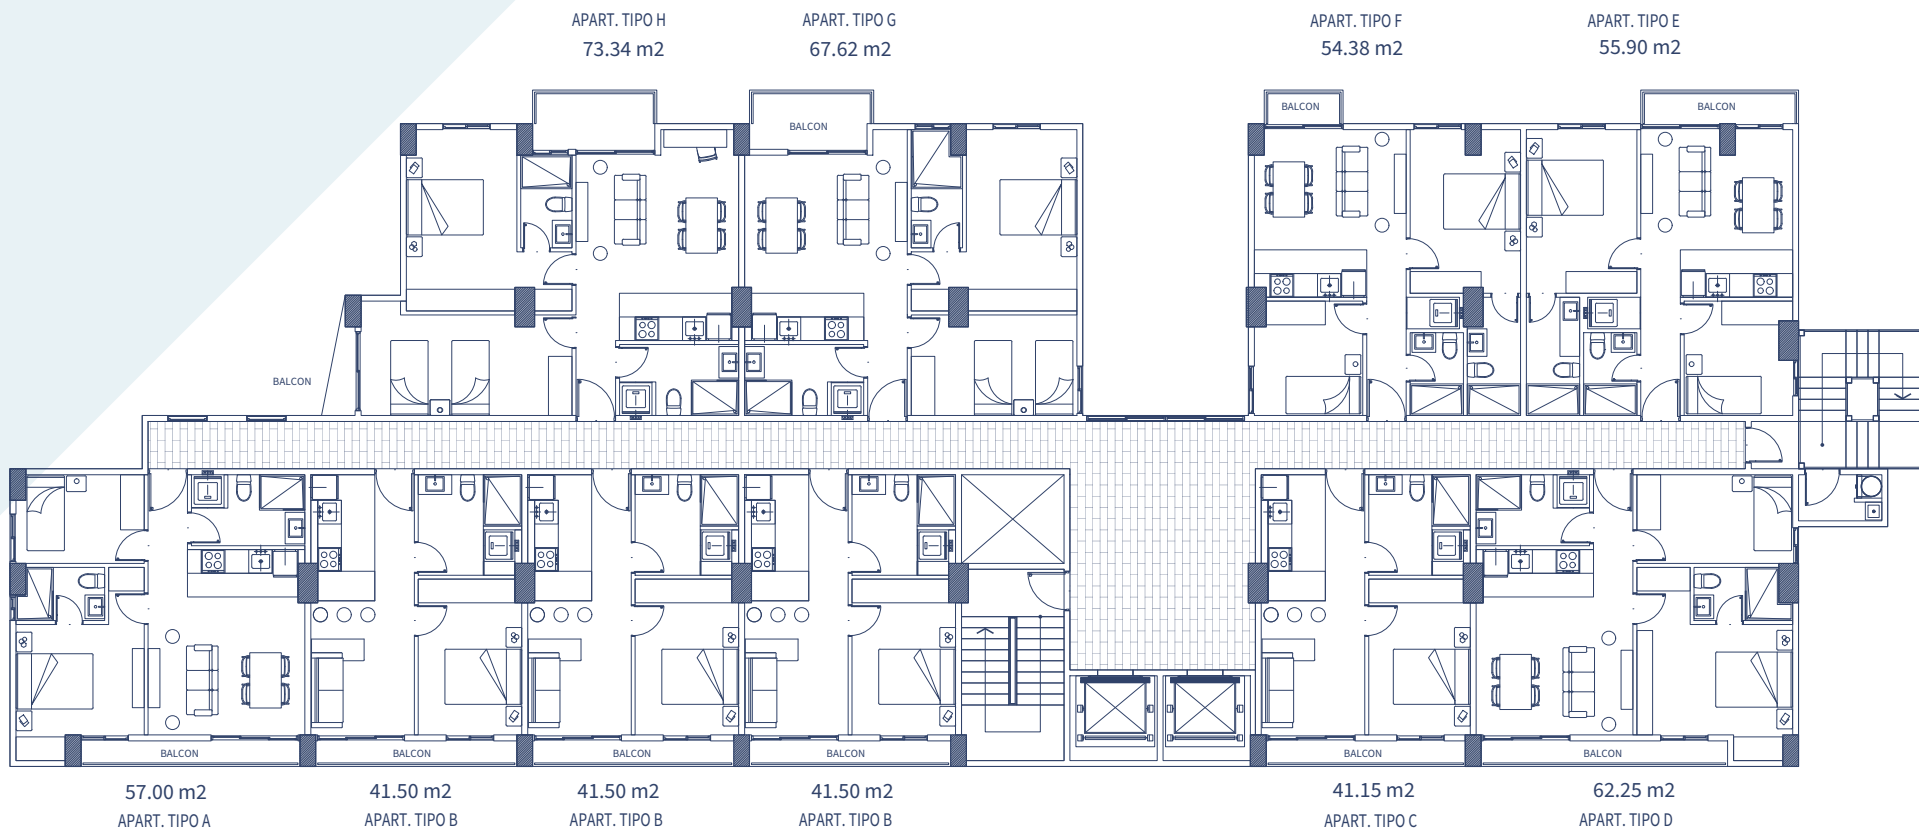

N-500-1300 (IMPAR)