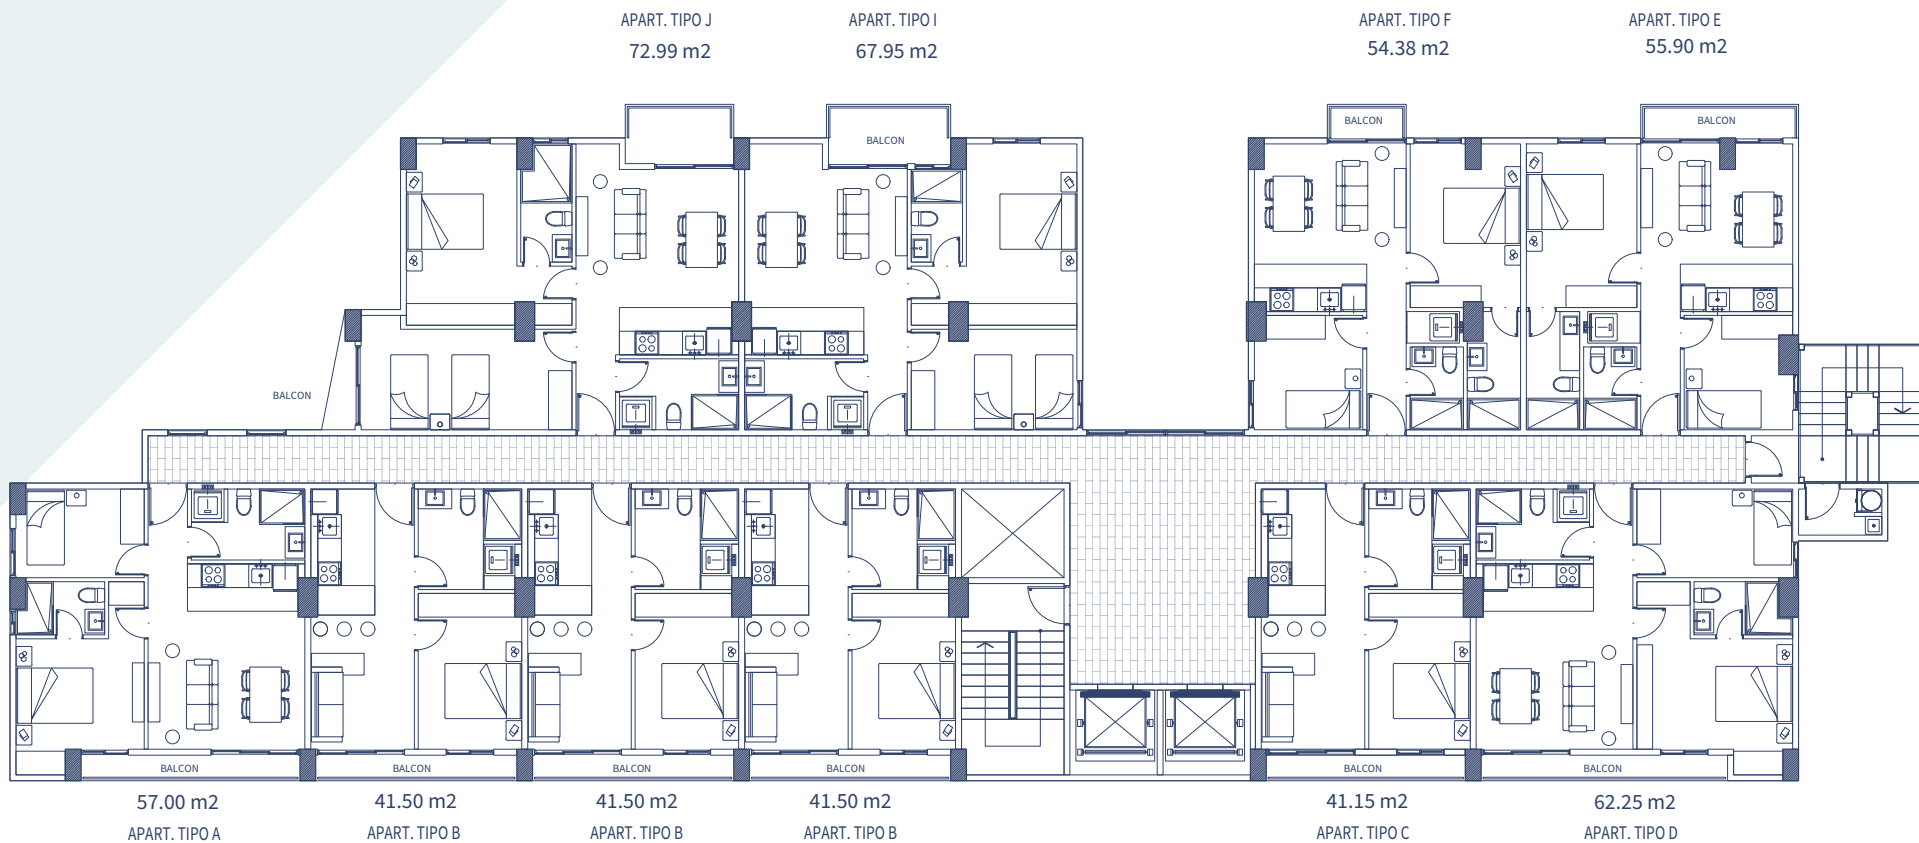

N-600-1400 (PAR)